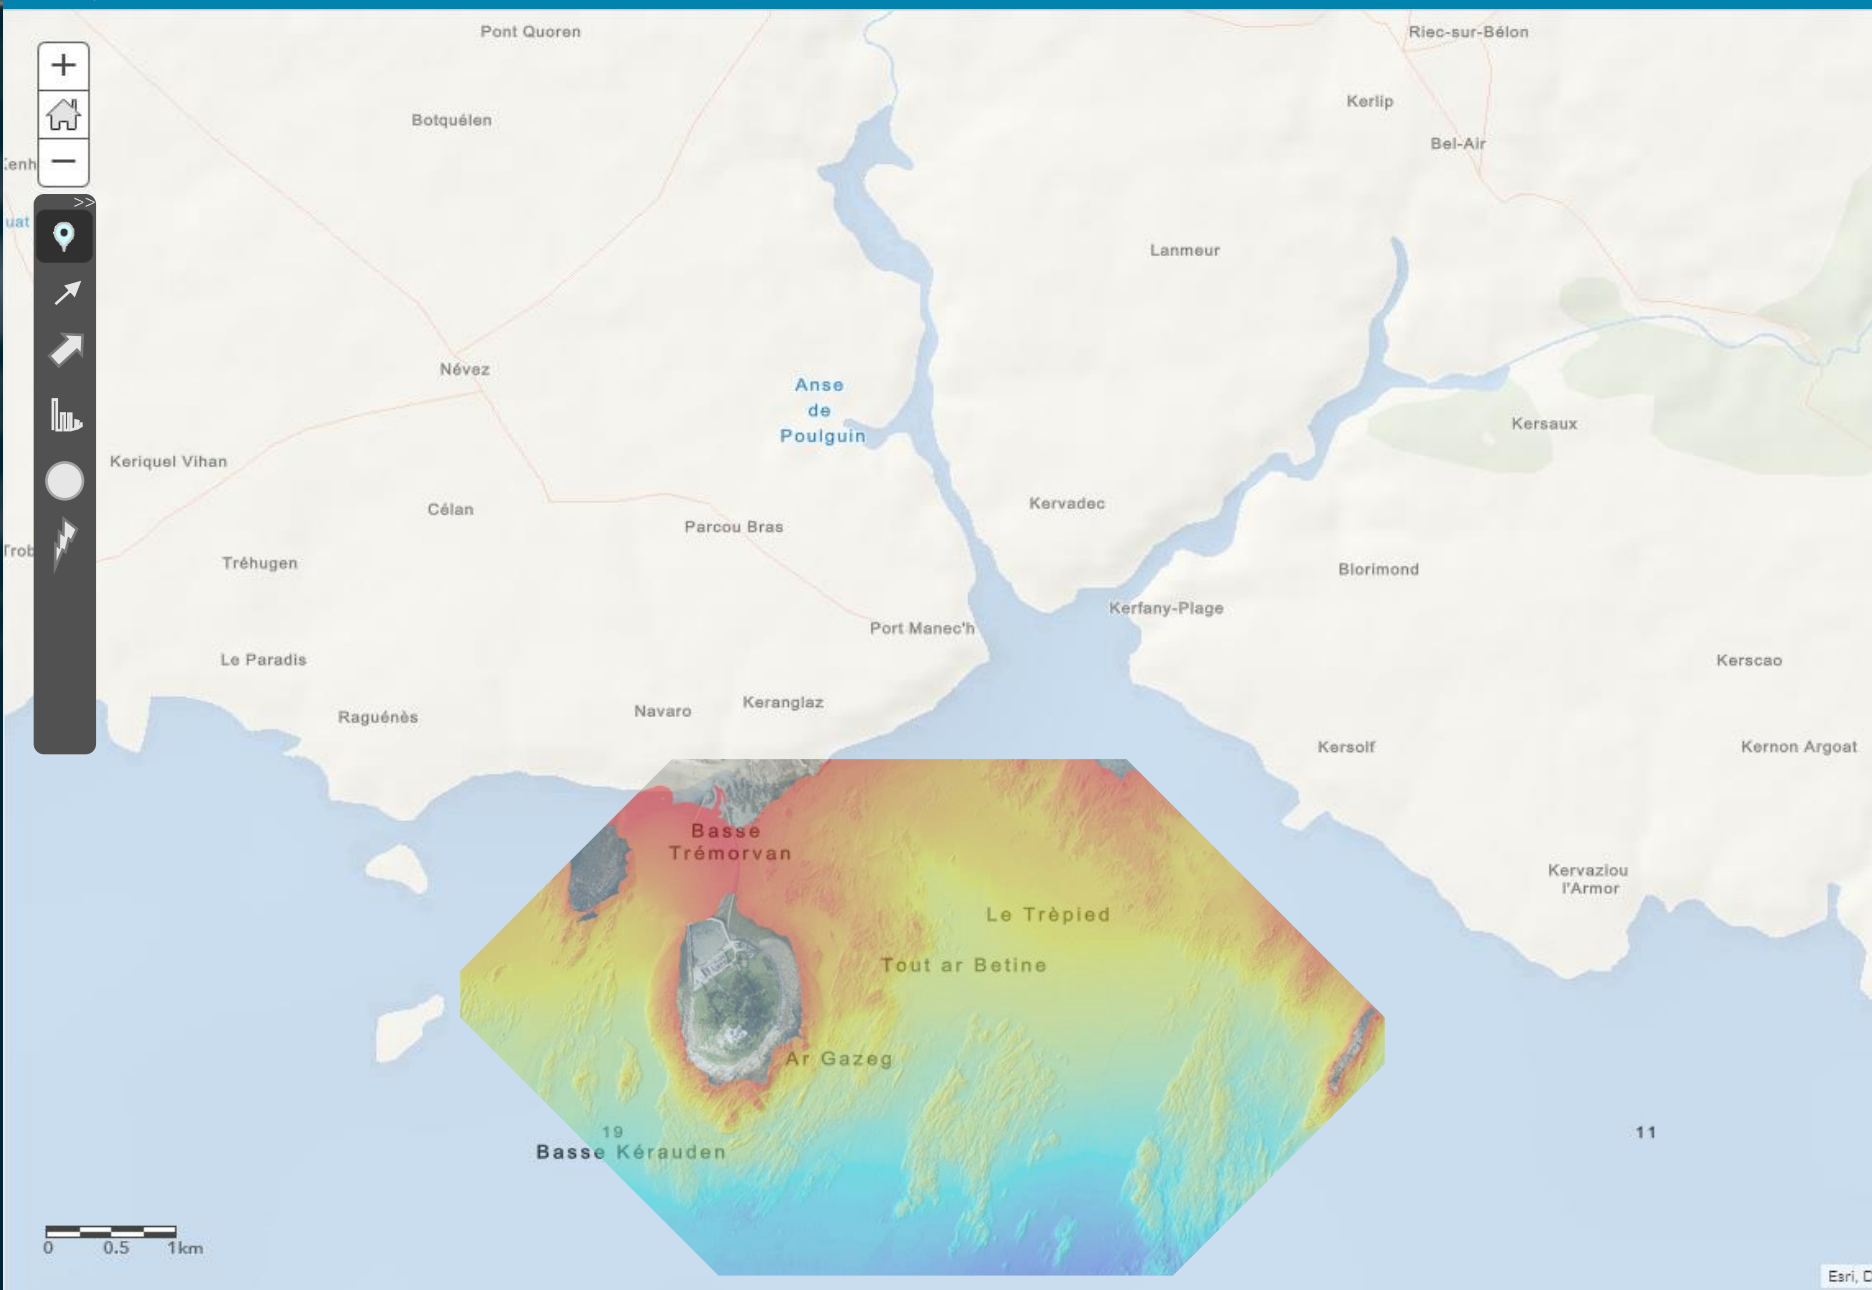

Edit Mission

Upload to YUCO

Mission Debrief

Waypoint properties #02

Latitude : 41.788758455

Longitude : 1.4155588411

Depth : 12 m from bottom

Speed : 3 kn

Mission name BathySedi_202006

Mission duration 3h 42min

Mission length 12.3 km

Required power : 38%

Upload to AUV

Map editor

Layer properties

Name : Bathymetry 20 02

Latitude : 41.788758455

Longitude : 1.4155588411

Transparency :

Type : GeoTIFF

Bathymetry 20 02

ESRI Ocean basemap

X Cancel

✓ Apply