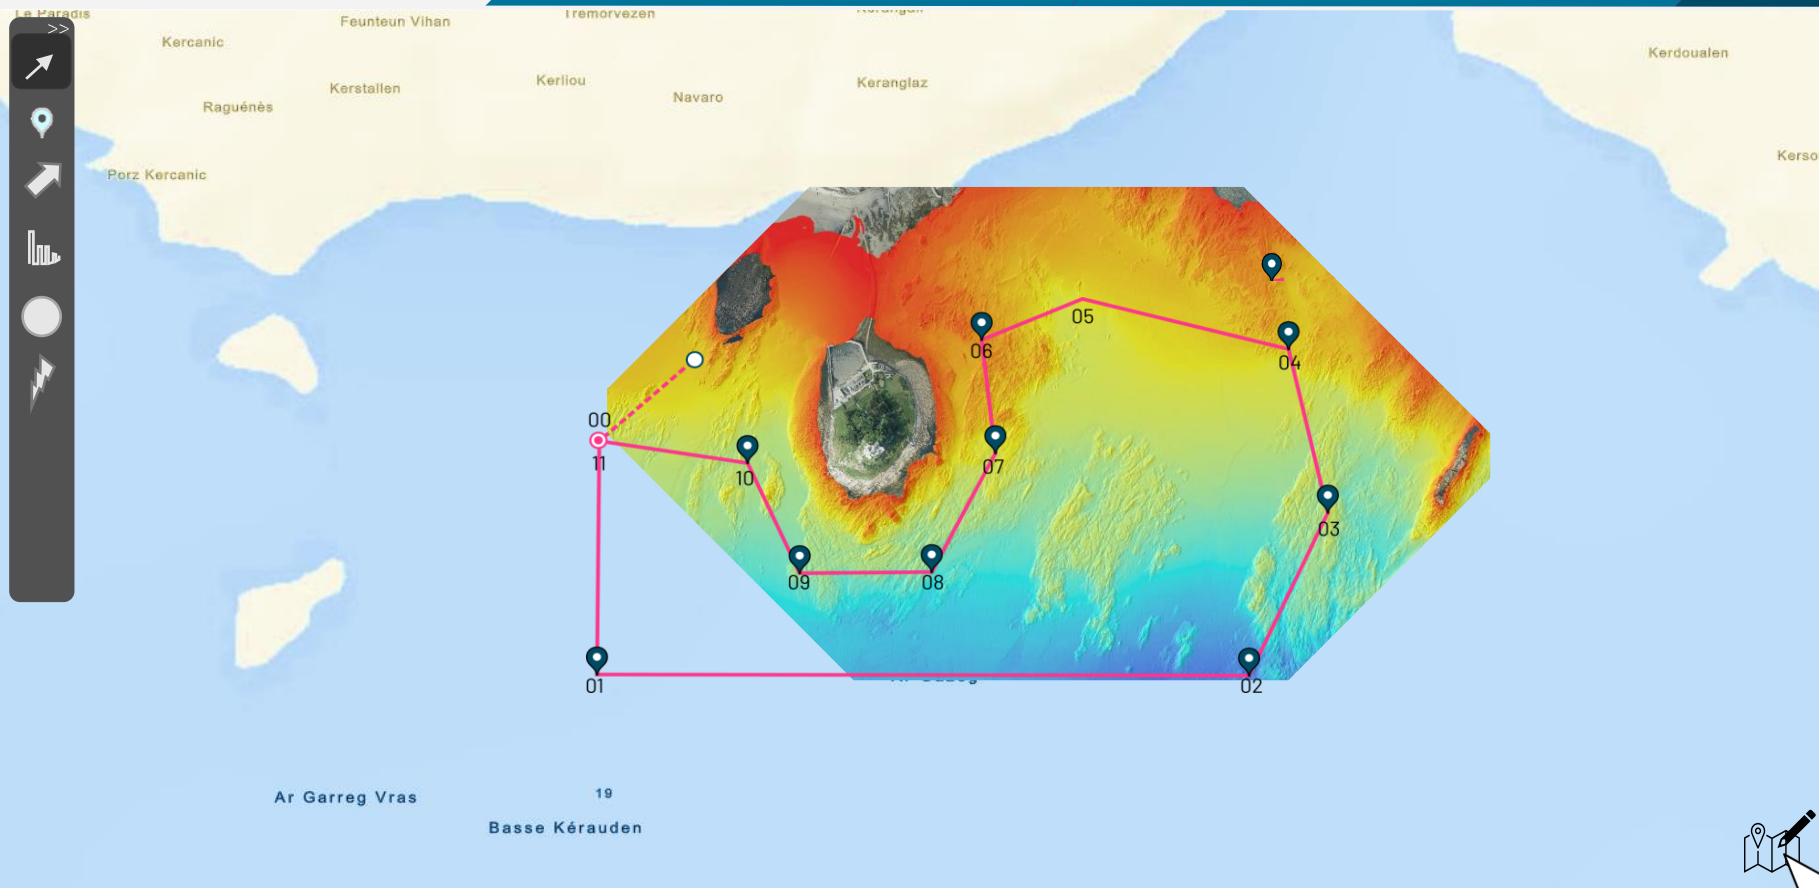

Edit Mission

Upload to YUCO

Mission Debrief

Waypoint properties #02

Latitude : 41.788758455

Longitude : 1.4155588411

Depth : 12 m from bottom

Speed : 3 kn

Latitude : 41.788758455

Longitude : 1.4155588411

Transparency :

Type : GeoTIFF

Bathymetry 20 02

ESRI Ocean basemap

X Cancel

✓ Apply

Position

GPS signal

Good

Latitude 41.7887584

Longitude 1.41555884

Heading 46°

Other

Serial number