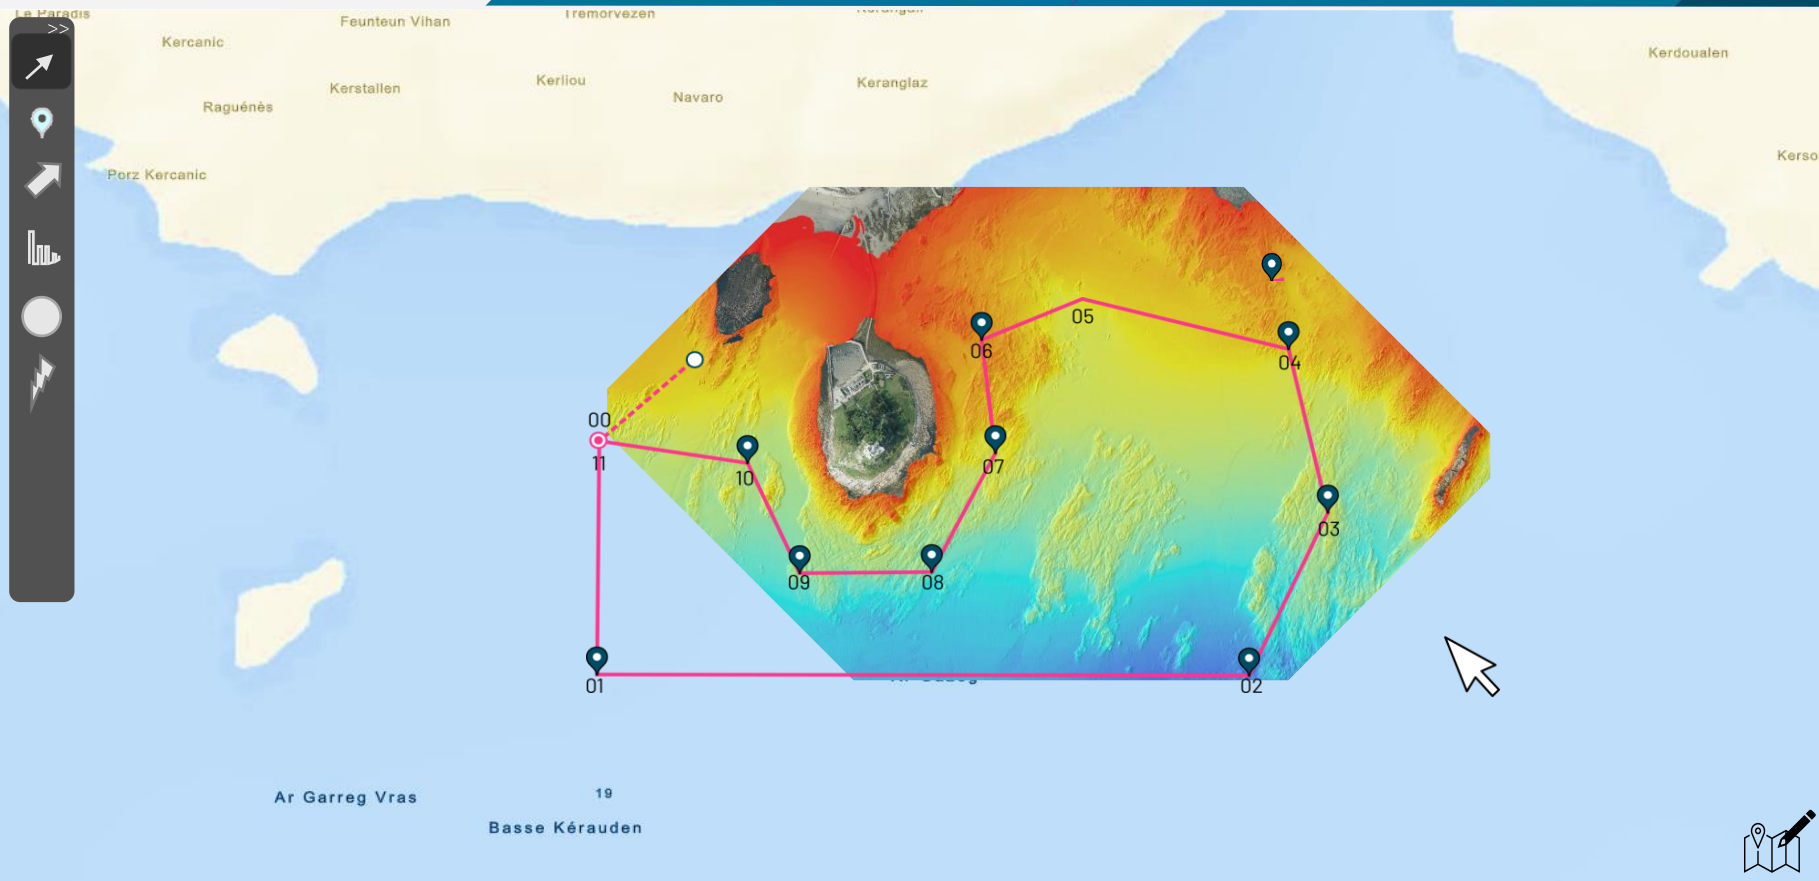

Edit Mission

Upload to YUCO

Mission Debrief

Waypoint properties #02

Latitude : 41.788758455

Longitude : 1.4155588411

Depth : 12 m from bottom

Speed : 3 kn

Mission name BathySedi_202006

Mission duration 3h 42min

Mission length 12.3 km

Required power : 38%

Upload to AUV

Map editor

Layer properties

Name : Bathymetry 20 02

Latitude : 41.788758455

Longitude : 1.4155588411

Transparency :

Type : GeoTIFF

Bathymetry 20 02

ESRI Ocean basemap

X Cancel

✓ Apply