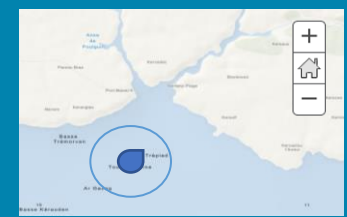

Latitude : 41.788758455

Longitude : 1.4155588411

Transparency :

Type : GeoTIFF

Bathymetry 20 02

ESRI Ocean basemap

X Cancel

✓ Apply

Position

GPS signal

Good

Latitude 41.7887584

Longitude 1.41555884

Heading 46°

Other

Serial number