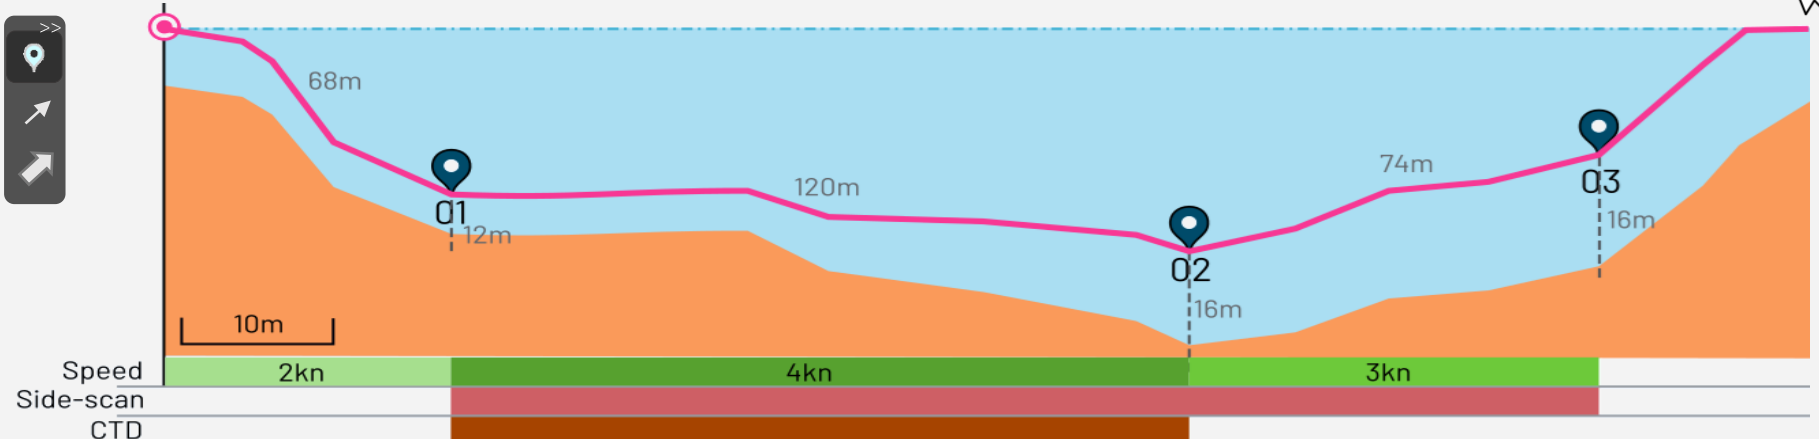

Edit Mission

Upload to YUCO

Mission Debrief

Waypoint properties #02

Latitude : 41.788758455

Longitude : 1.4155588411

Depth : 12 m from bottom

Speed : 3 kn

Latitude : 41.788758455

Longitude : 1.4155588411

Transparency :

Type : GeoTIFF

Bathymetry 20 02

ESRI Ocean basemap

X Cancel

✓ Apply

Position

GPS signal

Good

Latitude 41.7887584

Longitude 1.41555884

Heading 46°

Other

Serial number